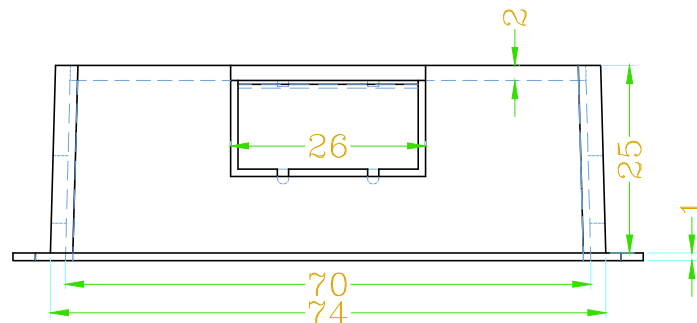

86 底盒 ( 25mm 深 )

复合岩棉板专用，适用于 0.5mm~3mm 厚度的钢板

86 flush mounting box ( 25 mm deep )

Special for rockwool composite panel  
Suitable for steel plate thickness of 0.5mm~3mm

材质： 阻燃 ABS

Material : Flame retardant ABS

尺寸： 84(长)\* 84(宽)\* 26(高) mm

Dimension: 84(L)\*84(W)\*84(H) mm

开孔尺寸： 74(长)\*74(宽) mm

Drill dimension : 74(L)\*74(W) mm

大连易华洋国际贸易有限公司

Email :sales@everya.com

DALIAN EVERYA INTERNATIONAL TRADING CO., LTD.

Tel :+86-411-62259789

Fax :+86-411-62259785

TITLE:		86 底盒(25mm深) 86 flush mounting box (25mm deep)
比例 Scale	1:1	
材质 Material	阻燃 ABS Flame retardant ABS	