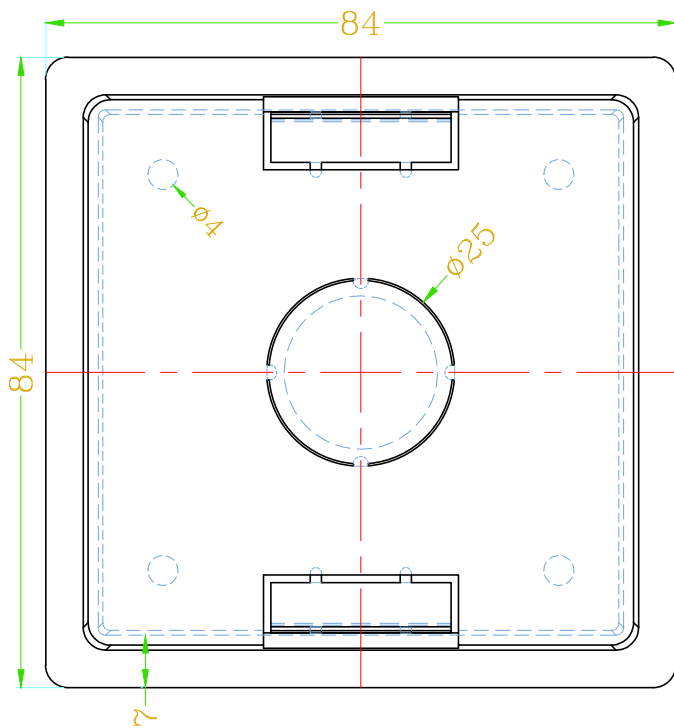

86 底盒 ( 25mm 深 )

复合岩棉板专用，适用于 0.5mm~3mm 厚度的钢板

86 flush mounting box ( 25 mm deep )

Special for rockwool composite panel  
Suitable for steel plate thickness of 0.5mm~3mm

材质： 阻燃 ABS

Material : Flame retardant ABS

尺寸： 84(长)\* 84(宽)\* 26(高) mm

Dimension: 84(L)\*84(W)\*84(H) mm

开孔尺寸： 74(长)\*74(宽) mm

Drill dimension : 74(L)\*74(W) mm

大连易华洋国际贸易有限公司

Email :sales@everya.com

DALIAN EVERYA INTERNATIONAL TRADING CO., LTD.

Tel :+86-411-62259789

Fax :+86-411-62259785

TITLE:		86 底盒(25mm深) 86 flush mounting box (25mm deep)
比例 Scale	1:1	
材质 Material	阻燃 ABS Flame retardant ABS	