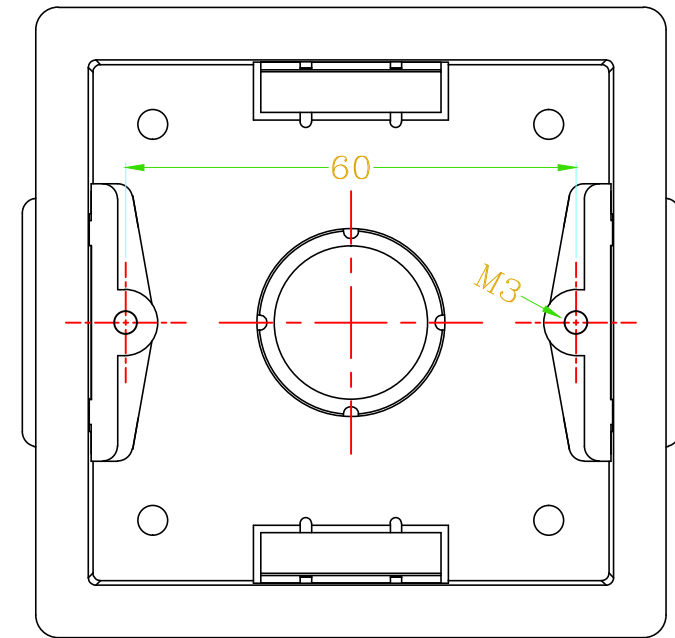

86 底盒 ( 25mm 深 )

复合岩棉板专用，适用于 0.5mm~3mm 厚度的钢板

86 flush mounting box ( 25 mm deep )

Special for rockwool composite panel  
Suitable for steel plate thickness of 0.5mm~3mm

材质： 阻燃 ABS

Material : Flame retardant ABS

尺寸： 84(长)\* 84(宽)\* 26(高) mm

Dimension: 84(L)\*84(W)\*84(H) mm

开孔尺寸： 74(长)\*74(宽) mm

Drill dimension : 74(L)\*74(W) mm

大连易华洋国际贸易有限公司

Email :sales@everya.com

DALIAN EVERYA INTERNATIONAL TRADING CO., LTD.

Tel :+86-411-62259789

Fax :+86-411-62259785

TITLE:		86 底盒(25mm深) 86 flush mounting box (25mm deep)
比例 Scale	1:1	
材质 Material	阻燃 ABS Flame retardant ABS	