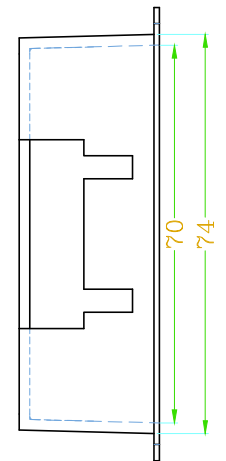

146 底盒 ( 25mm 深 )

复合岩棉板专用，适用于 0.5mm~3mm 厚度的钢板

146 flush mounting box ( 25 mm deep )

Special for rockwool composite panel

Suitable for steel plate thickness of 0.5mm~3mm

材质： 阻燃 ABS

Material : Flame retardant ABS

尺寸： 144(长)\* 84(宽)\* 26(高) mm

Dimension: 144(L)\*84(W)\*26(H) mm

开孔尺寸： 134(长)\*74(宽) mm

Drill dimension : 134(L)\*74(W) mm

大连易华洋国际贸易有限公司

Email :sales@everya.com

DALIAN EVERYA INTERNATIONAL TRADING CO., LTD.

Tel :+86-411-62259789

Fax :+86-411-62259785

TITLE:		146底盒(25mm深)	
		146 flush mounting box (25mm deep)	
比例 Scale		1:1	
材质 Material		阻燃 ABS Flame retardant ABS	