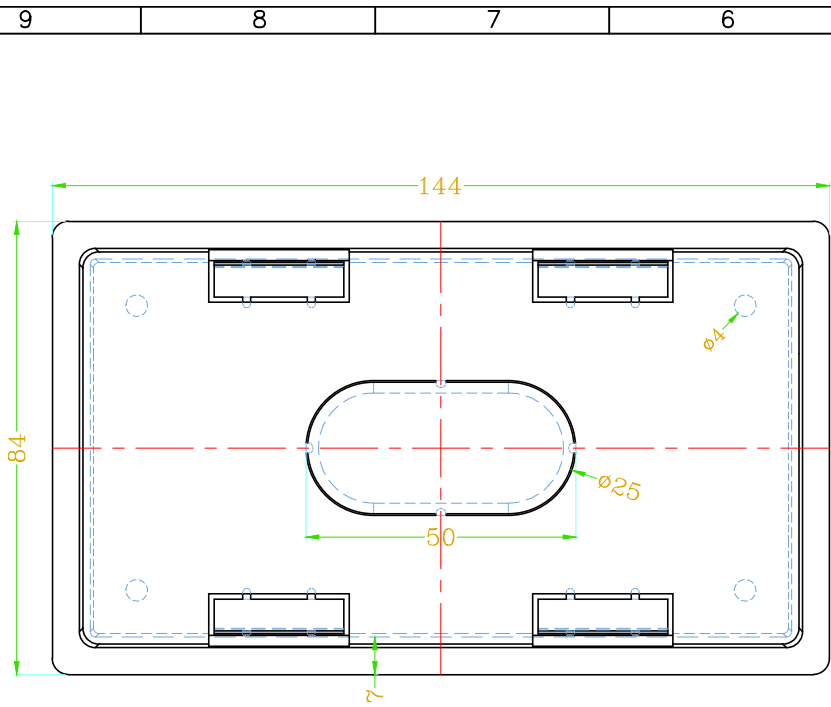

146 底盒 ( 25mm 深 )

复合岩棉板专用，适用于 0.5mm~3mm 厚度的钢板

146 flush mounting box ( 25 mm deep )

Special for rockwool composite panel

Suitable for steel plate thickness of 0.5mm~3mm

材质： 阻燃 ABS

Material : Flame retardant ABS

尺寸： 144(长)\* 84(宽)\* 26(高) mm

Dimension: 144(L)\*84(W)\*26(H) mm

开孔尺寸： 134(长)\*74(宽) mm

Drill dimension : 134(L)\*74(W) mm

大连易华洋国际贸易有限公司

Email :sales@everya.com

DALIAN EVERYA INTERNATIONAL TRADING CO., LTD.

Tel :+86-411-62259789

Fax :+86-411-62259785

TITLE:		146底盒(25mm深)	
		146 flush mounting box (25mm deep)	
比例 Scale		1:1	
材质 Material		阻燃 ABS Flame retardant ABS	