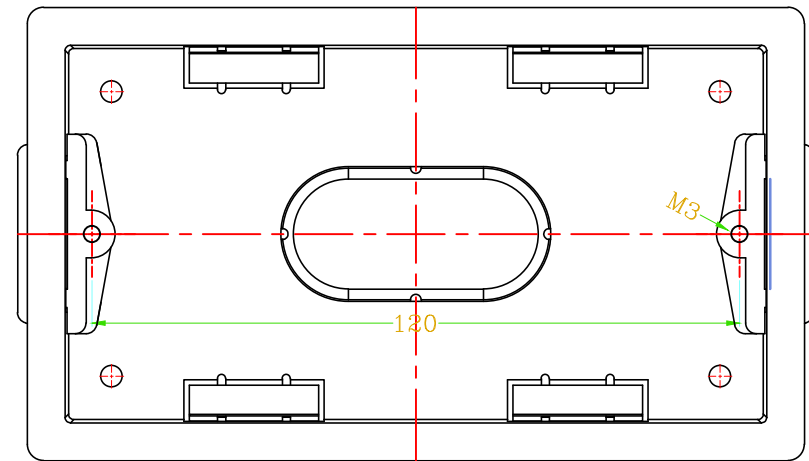

146 底盒 ( 25mm 深 )

复合岩棉板专用，适用于 0.5mm~3mm 厚度的钢板

146 flush mounting box ( 25 mm deep )

Special for rockwool composite panel

Suitable for steel plate thickness of 0.5mm~3mm

材质： 阻燃 ABS

Material : Flame retardant ABS

尺寸： 144(长)\* 84(宽)\* 26(高) mm

Dimension: 144(L)\*84(W)\*26(H) mm

开孔尺寸： 134(长)\*74(宽) mm

Drill dimension : 134(L)\*74(W) mm

大连易华洋国际贸易有限公司

Email :sales@everya.com

DALIAN EVERYA INTERNATIONAL TRADING CO., LTD.

Tel :+86-411-62259789

Fax :+86-411-62259785

TITLE:		146底盒(25mm深)	
		146 flush mounting box (25mm deep)	
比例 Scale		1:1	
材质 Material		阻燃 ABS Flame retardant ABS	