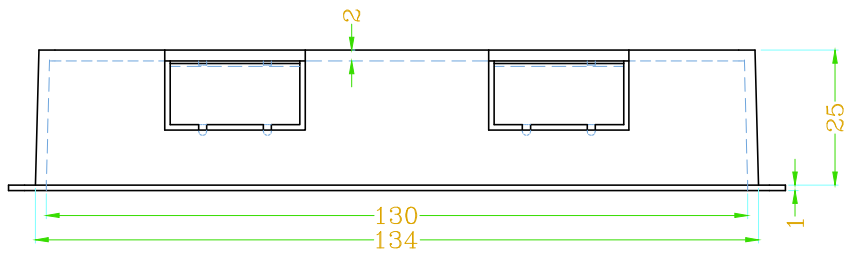

146 底盒 ( 25mm 深 )

复合岩棉板专用，适用于 0.5mm~3mm 厚度的钢板

146 flush mounting box ( 25 mm deep )

Special for rockwool composite panel

Suitable for steel plate thickness of 0.5mm~3mm

材质： 阻燃 ABS

Material : Flame retardant ABS

尺寸： 144(长)\* 84(宽)\* 26(高) mm

Dimension: 144(L)\*84(W)\*26(H) mm

开孔尺寸： 134(长)\*74(宽) mm

Drill dimension : 134(L)\*74(W) mm

大连易华洋国际贸易有限公司

Email :sales@everya.com

DALIAN EVERYA INTERNATIONAL TRADING CO., LTD.

Tel :+86-411-62259789

Fax :+86-411-62259785

TITLE:		146底盒(25mm深)	
		146 flush mounting box (25mm deep)	
比例 Scale		1:1	
材质 Material		阻燃 ABS Flame retardant ABS	